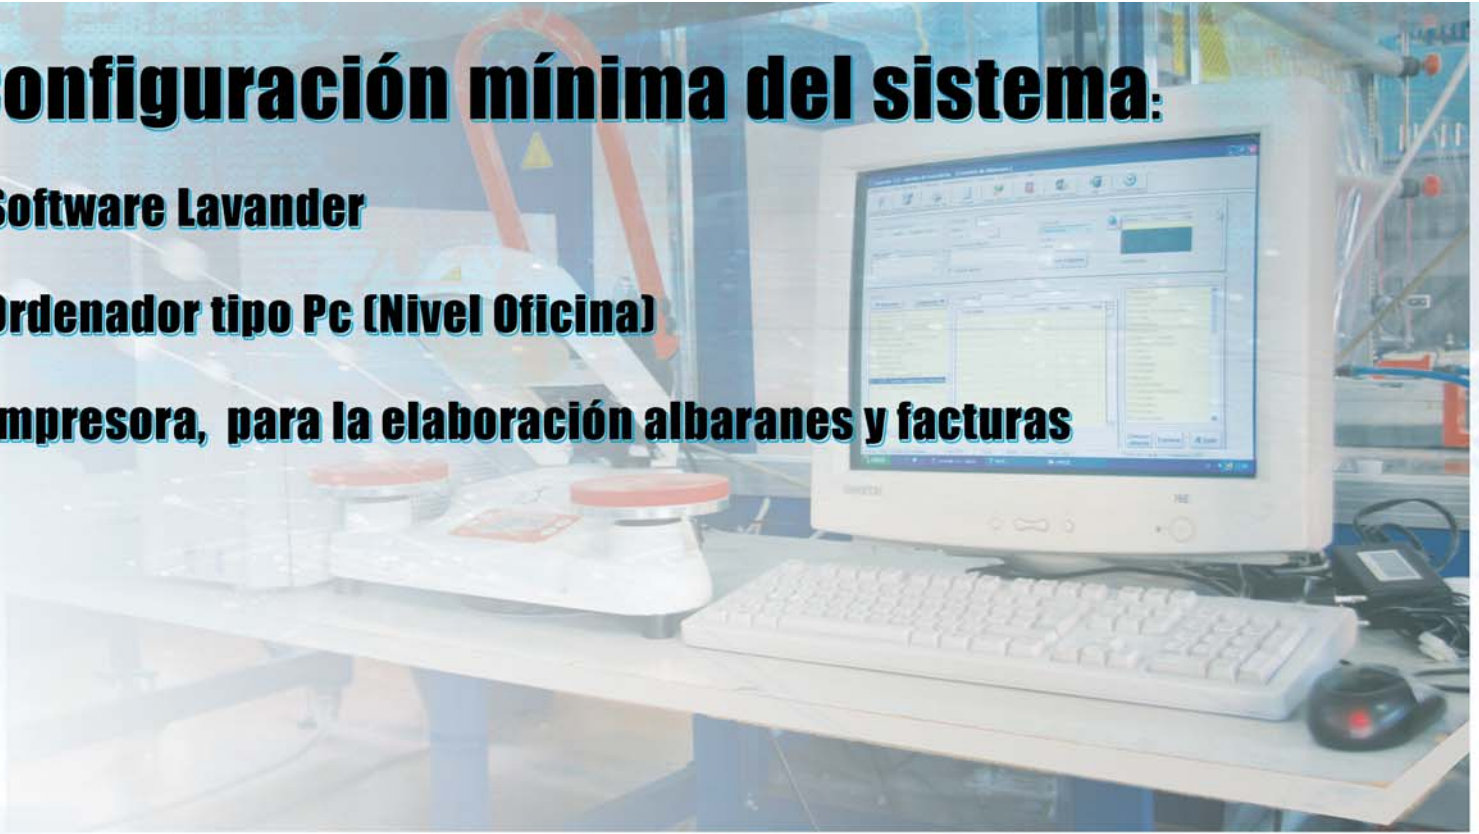

Configuración mínima del sistema:

- Software Lavander
- Ordenador tipo Pc (Nivel Oficina)
- Impresora, para la elaboración albaranes y facturas