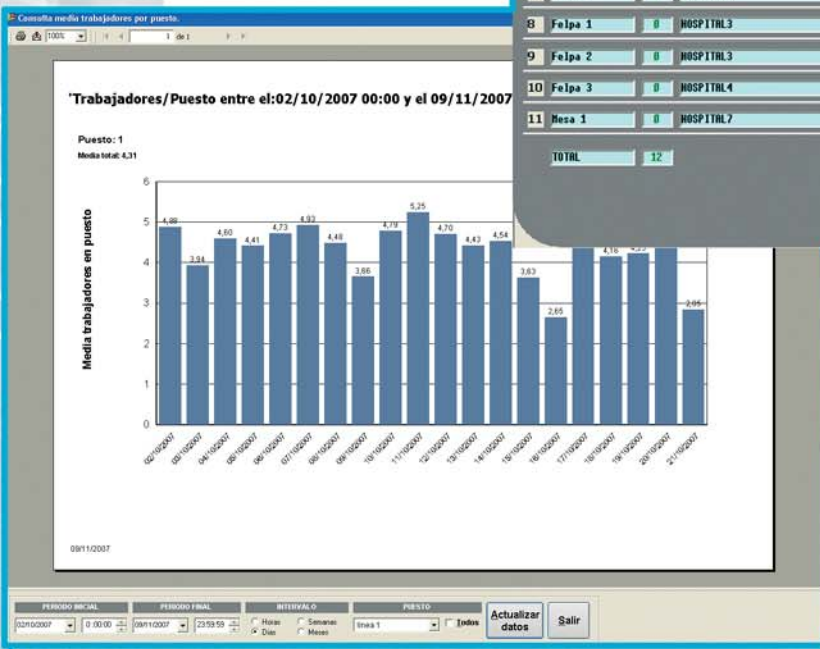

Obtenga Información sobre su Planta:

- Informes en tiempo real de la velocidad de la planta o producción de máquinas o trabajadores.
- Medidas de productividad en tiempo real por personas o máquinas.
- Control de errores
- Consumos referentes al lavado (productos, ciclos, programas, etc..)

Los datos se actualizarán en: 47 segundos.

Puesto	Trab.	Cliente	Velocidad Kg/Pers./h.	Velocidad Kg/h.	Facturac. €/h.	Consumo Funcion.	Consumo Produc.	Beneficio €/h.			
Linea 1	3	HOSPITAL6	20:53	SABANA BLANCA	130,83	414,10	,00	6	30	-36	
2	Linea 2	3	HOSPITAL6	20:55	PAÑOS BLANCOS	55,91	167,73	33,79	0	30	3,79
3	Linea 3	3	HOSPITAL10	20:18	BARBEROS. RENTING	99,70	299,11	16,21	0	30	-13,79
4	Linea 4	0	HOTEL8	19:33	MANTELES GRANDES	0	183,72	46,86	0	0	46,86
5	Linea 5	0	HOTEL8	17:18	FUNDA ALMOHADA	0	,00	,00	0	0	0
6	Linea 6	3	HOSPITAL6	20:55	SABANA BLANCA	57,58	172,73	,00	0	30	-30
7	Forna 1	0	HOSPITAL2	20:19	MANTAS	0	183,77	,00	0	0	0
8	Felpa 1	0	HOSPITAL3	20:58	PANTALON BLANCO	0	66,48	,00	0	0	0
9	Felpa 2	0	HOSPITAL3	19:15	TOALLA BAÑO	0	23,56	22,05	0	0	22,05
10	Felpa 3	0	HOSPITAL4	19:15	BATAS VERDES	0	645,99	141,95	0	0	141,95
11	Mesa 1	0	HOSPITAL7	20:52	CRAQUETILLA BLANCA / MEDICO	0	176,49	,00	0	0	0
TOTAL	12				194	2338	258	6	120	133	

Salir